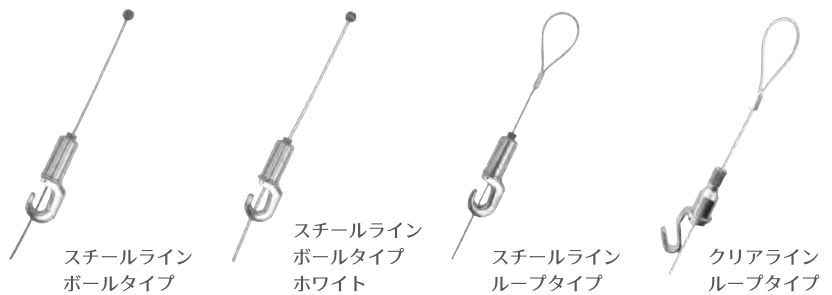

◆スチールライン ワイヤ材質: ステンレス
◆クリアライン テグス材質: ナイロン

⚠ 使用上の注意

- ●カケレール木目調は石こうボード壁(厚さ9mm以上)、木壁(厚さ5mm以上)用です。
- ●製品パッケージに記載されている使用方法、注意事項をよくお読みになりご使用ください。

* 製品仕様に関しては予告なく変更する場合があります。
* 掲載写真は印刷により実際の色彩と異なります。

若井産業株式会社

本社 〒577-8503 東大阪市森河内西1丁目6番30号
TEL(06)6783-2081 FAX(06)6783-6198
東京支店 〒343-0824 埼玉県越谷市流通団地3丁目1番地9
TEL(048)961-2150 FAX(048)961-2156

<http://hi.wakaisangyo.co.jp>

W201801Y 改